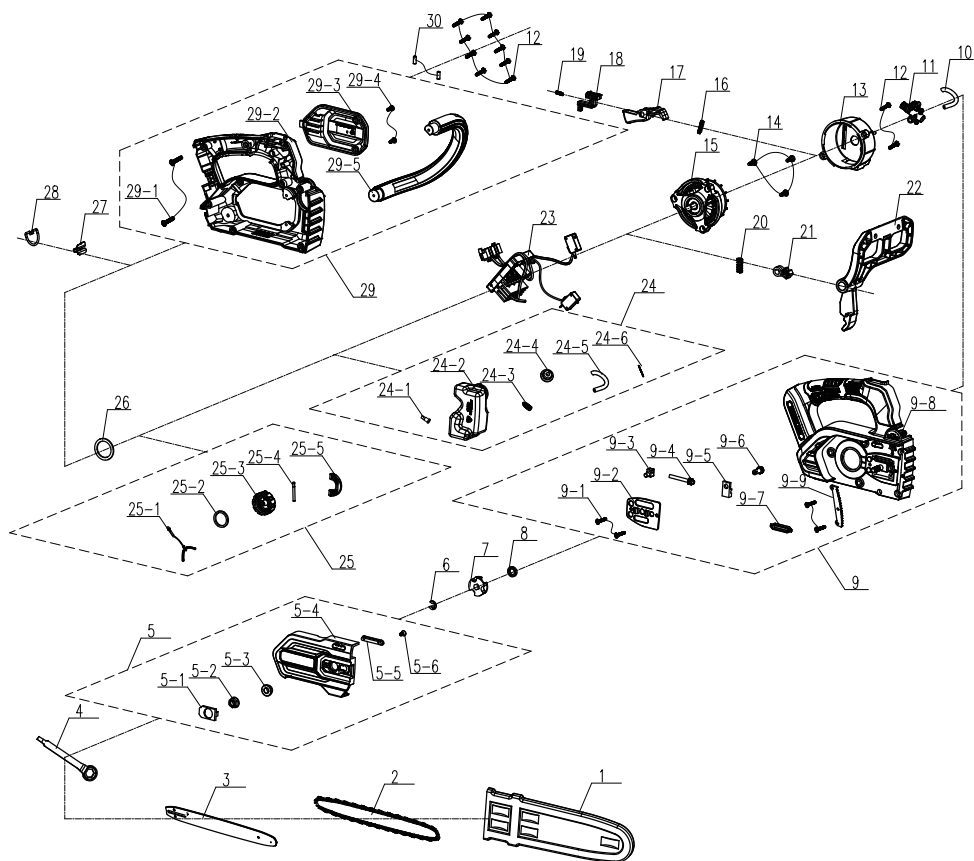

PARTI DI RICAMBIO

Pos.	Codice	Descrizione	Q.tà
1	8331-431201-00	Copri barra	1
2	8344-433201-00	Catena	1
3	A013029-014-00	Barra	1
4	8261-463101-00	Chiave	1
5	A013029-004-00	Carter laterale completo	1
5-1	A013021-023-00	Piastra fissaggio	1
5-2	8NG-08	Dado esagonale	1
5-3	8334-463101-00	Bronzina	1
5-4	A013021-040-00	Carter laterale	1
5-5	8208-438801-00	O-ring	1
5-6	8SEAB40-08	Vite testa svasata	1
6	8CE-07	Anello di tenuta	1
7	8128-462202-00 198259-2	Rocchetto 3/8" EP Rocchetto 1/4"	1
8	F022009-019-00	Bronzina albero di uscita	1
9	A013029-005-00	Carter completo	1
9-1	8SJAB40-16	Vite autofilettante	4
9-2	A013021-026-00	Guanizione isolante	1
9-3	A013021-029-00	Dado di tenuta	1
9-4	A013021-028-00	Vite di serraggio	1
9-5	A013021-027-00	Piastra di fissaggio	1
9-6	8123-965602-01	Vite tensionamento catena	1
9-7	A013004-013-00	Anello di tenuta	1
9-8	A013021-012-00	Carter Dx	1
9-9	A013035-015-00	Rampone	1